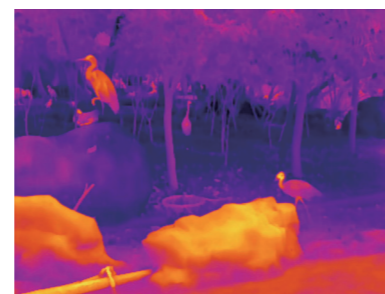

12 μm

12μm Детектор тепловизионного изображения

Высокопроизводительный детектор 12μm

HD-дисплей 1280 × 960

Высокое разрешение обеспечивает четкие и красочные изображения.

Высокая частота кадров– 50 Гц

50Hz

Частота кадров 50 Гц позволяет уловить каждую интересующую вас деталь.

2 Smart Functions, Easy To Use

Ultra-clear Mode

Встроенный сверхчеткий режим, подходит для плохих погодных условий, таких как туман и дождь. Этот режим более чувствителен, чтобы показать больше деталей.